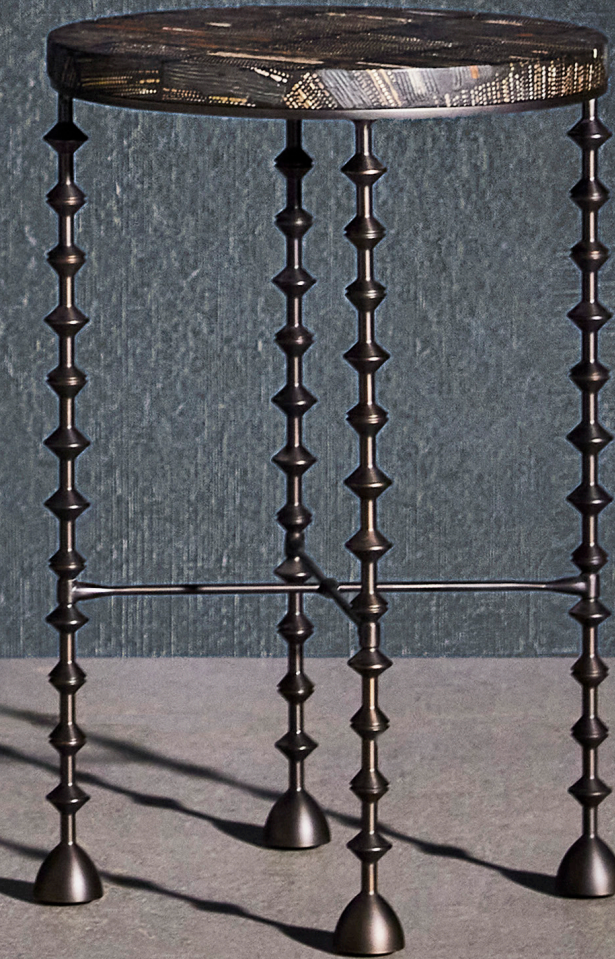

COMO

GREGORIUS PINEO
×
BOZENA

GREGORIUSPINEO.COM

COMO / CMO-313 - DENIM
CW TWO / CW THREE / BENIN SIDE TABLE

DENIM **CMO-313**

ANTIQUE WHITE **CMO-301**

ALABASTER **CMO-302**

BONE **CMO-303**

FAWN **CMO-305**

FROST **CMO-307**

SEAFOAM **CMO-309**

BLUSH **CMO-304**

SAND **CMO-306**

HEATHER **CMO-308**

BIRCH **CMO-310**

SILVER MIST **CMO-312**

WASHED DENIM **CMO-311**

DARK PEWTER **CMO-314**

30" WIDE SOLD IN 10 FOOT PANELS
PLASTER, MARBLE DUST
FLAMMABILITY RATING: CLASS A